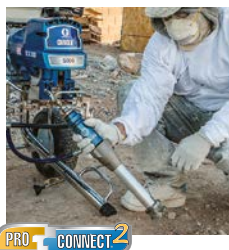

Замена насоса ProConnect™ 2

Замена насоса без использования инструментов

Всасывающий клапан QuikAccess™

Быстрое удаление грязи благодаря удобному доступу к шару